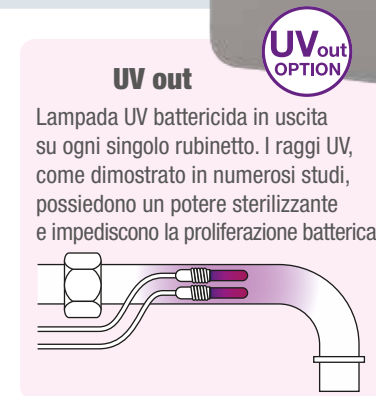

Fatto interamente in acciaio inox ed alluminio anodizzato

Tutti i modelli, nella variante FIZZ, possono erogare acqua gassata

La nuova star dell'innovazione e del design

- Design essenziale, versatile, facilmente integrabile in ogni ambiente
- Ingombri del modello Wall ridotti al minimo